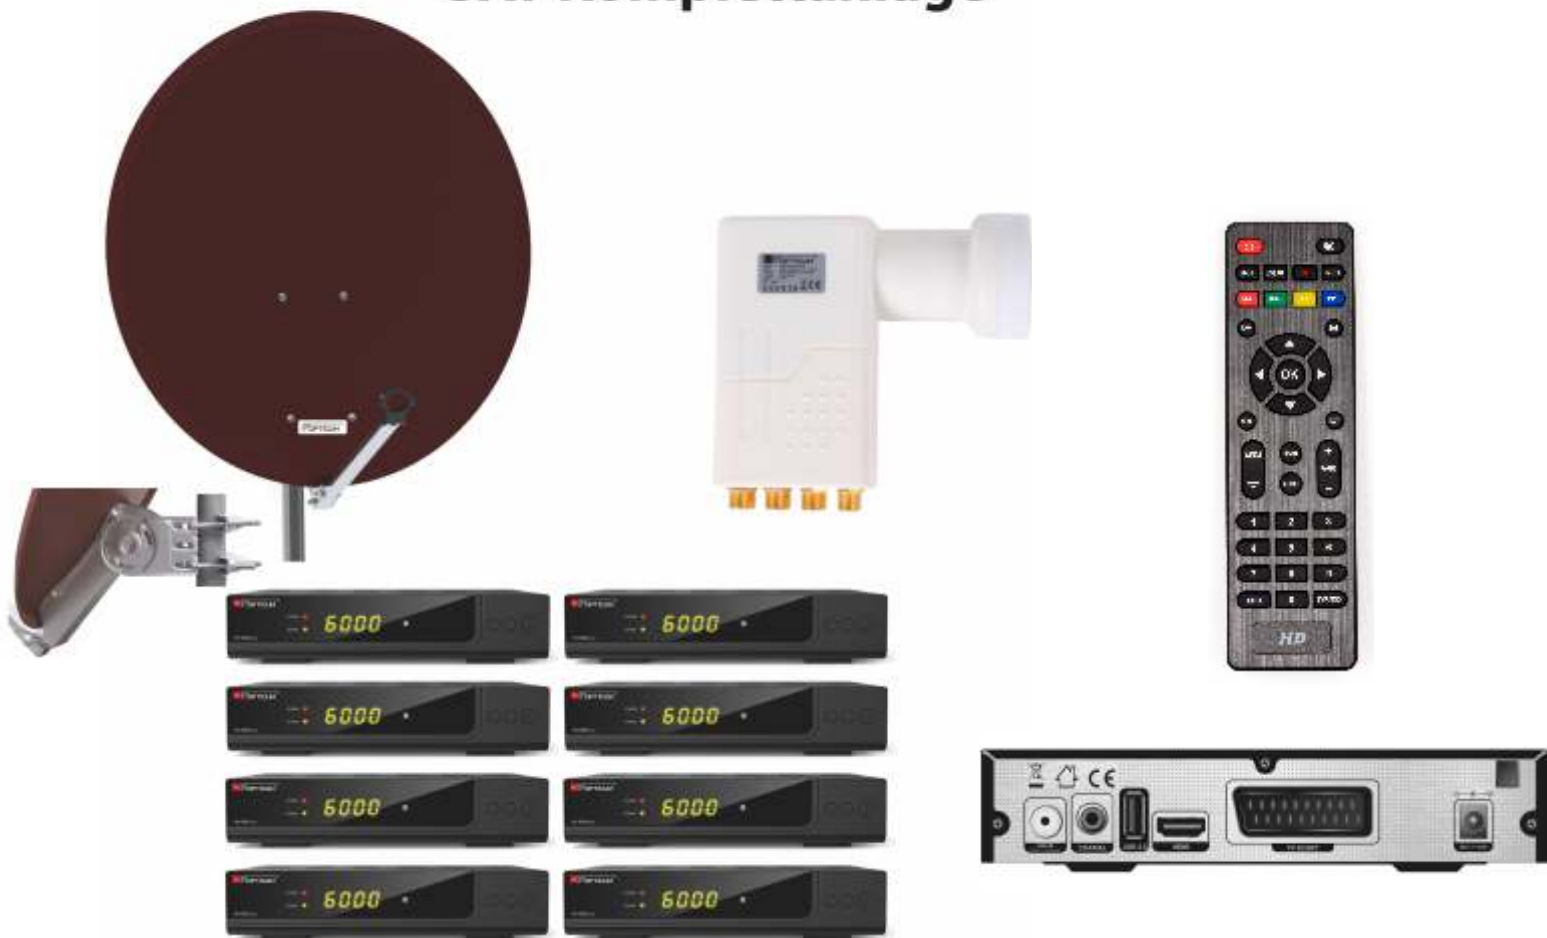

## Digitale HDTV SAT Komplettanlage

Die Opticum SAT-Komplettanlage liefert alle wichtigen Komponenten für den Empfang von digitalem Satellitenfernsehen.

- HDTV Satellitenreceiver HD AX 300 Plus:

Der Satellitenreceiver Opticum AX 300 Plus gibt alle freien TV- und Radioprogramme wieder.

Ein integrierter HDMI-Ausgang ermöglicht die verlustfreie sowie volldigitale Signalübertragung zum Fernsehgerät und zaubert einzigartige Bilder direkt auf den Flachbildschirm.

- QA 80 cm Alu Antenne:

Dank hochwertiger Verarbeitung und stabilem Oberflächenmaterial, verspricht die QA 80 cm Alu Satellitenantenne hohe Widerstandsfähigkeit gegen schlechte Witterungsverhältnisse.

(Reflektor Material aus Aluminium, Montage Material und Rückenteil aus Stahl incl. 2 Mastschellen, Farbe: rot)

- Opticum Octo LNB LOP-04H:

HDTV, 3D und UHD 4K fähig

Lieferumfang:

- 8x Opticum HD AX 300 Plus Satelliten Receiver
- 8x Fernbedienung
- 1x Octo LNB LOP-04H
- 1x QA 80 cm Alu Satellitenantenne
- Bedienungsanleitung
- Brauner Karton