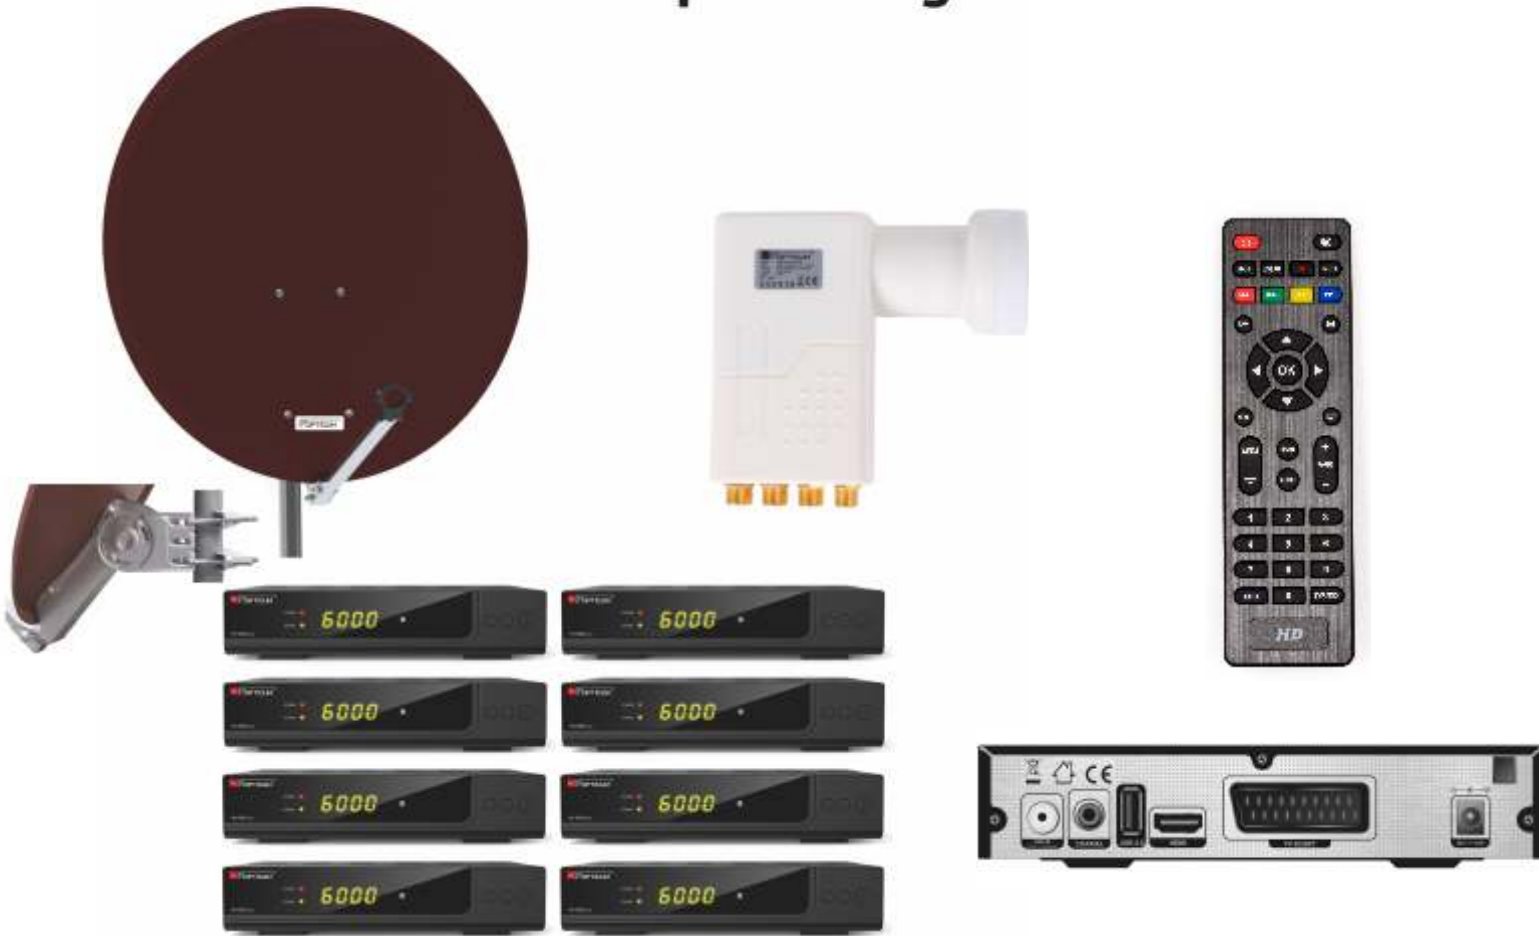

## Digitale HDTV SAT Komplettanlage

Die Opticum SAT-Komplettanlage liefert alle wichtigen Komponenten für den Empfang von digitalem Satellitenfernsehen.

### HDTV Satellitenreceiver HD AX 300 Plus:

Der Satellitenreceiver Opticum AX 300 Plus gibt alle freien TV- und Radioprogramme wieder.

Ein integrierter HDMI-Ausgang ermöglicht die verlustfreie sowie volldigitale Signalübertragung zum Fernsehgerät und zaubert einzigartige Bilder direkt auf den Flachbildschirm.

(Reflektor Material aus Aluminium, Montage Material und Rückenteil aus Stahl incl. 2 Mastschellen, Farbe: rot)

### Opticum Octo LNB LOP-04H:

HDTV, 3D und UHD 4K fähig