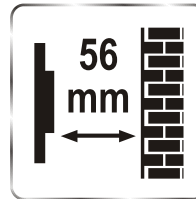

Wall distance /
Wandabstand /
Odległość od ściany