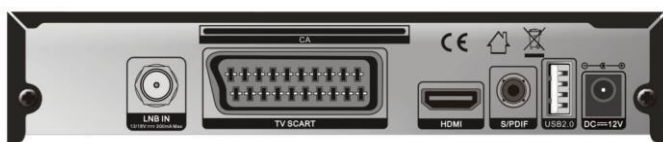

HDTV-Odbiornik Satelitarny z Czytnikiem Kart Conax

HD AX 305

- Cyfrowa telewizyjna satelitarna, również w HD
- Chipset Full HD 1080p
- Czytnik Kart Conax

HDTV i Multimedia

Z Opticum HD AX 305 widzowie mogą doświadczyć telewizji w wysokiej rozdzielczości jak i również funkcje multimedialne. Mogą odbierać wszystkie darmowe programy TV oraz stacje radiowe włączając w to programy nadawane w HD. Twoje ulubione kanały mogą być odbierane w doskonałej jakości. Funkcja Wi-Fi umożliwi przesyłanie oraz ściąganie z zewnętrznych dysków sieciowych oraz uzyskanie informacji o aktualnej prognozie pogody dla twojej lokalizacji.

Wysoka rozdzielczość, w pełni cyfrowy, ostry jak brzytwa

- Tuner HDTV-DVB-S2 zapewniający bardzo ostry obraz
- Wyjście HDMI- dla pełnego cyfrowego przekazu TV
- Przetwarzanie sygnału z kilku pozycji satelitarnych (DiSEqC 1.0, 1.1, 1.2 oraz USALS)

Nieograniczony odbiór

- Wejście na kartę Conax dla prostszego odbioru płatnej telewizji
- 4 cyfrowy wyświetlacz LED
- Niezawodna kontrola rodzicielska

Proste nagrywanie

- Interfejs USB dedykowany dla dysków zewnętrznych
- Możliwość podłączenia przez USB modułu Wi-Fi
- Elektroniczny program-asystent zapewniający lepszy podgląd

Odkryj funkcje multimedialne

- Odtwarzanie plików multimedialnych (zdjęć, muzyki)
- Gry wideo podczas spotów reklamowych
- Prognoza pogody dla twojej lokalizacji

Różne warianty podłączenia do kina domowego:

HDMI   USB   SCART   S/PDIF
WI-FI

Wielojęzyczne menu: Angielski, Francuski, Niemiecki, Grecki, Włoski, Portugalski, Hiszpański, Rosyjski, Arabski, Turecki, i wiele więcej.

Bardzo energooszczędny
(<0,5 W w trybie gotowości)

(D x W x SZ: 180 mm x 35 mm x 120 mm, Waga: 0.6 kg)

z PVR