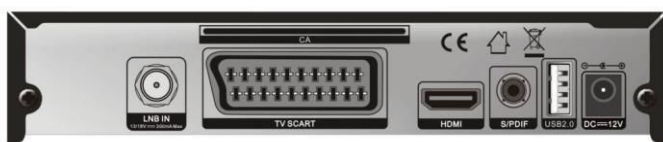

FOR EVALUATION ONLY

HDTV-Odbiornik Satelitarny z Czytnikiem Kart Conax

HD AX 305

- Cyfrowa telewizyjna satelitarna, również w HD
- Chipset Full HD 1080p
- Czytnik Kart Conax

HDTV i Multimedia

Z Opticum HD AX 305 widzowie mogą doświadczyć telewizji w wysokiej rozdzielczości jak i również funkcje multimedialne. Mogą odbierać wszystkie darmowe programy TV oraz stacje radiowe włączając w to programy nadawane w HD. Twoje ulubione kanały mogą być odbierane w doskonałej jakości. Funkcja Wi-Fi umożliwia przesyłanie oraz ściąganie z zewnętrznych dysków sieciowych oraz uzyskanie informacji o aktualnej prognozie pogody dla twojej lokalizacji.

Wysoka rozdzielczość, w pełni cyfrowy, ostry jak brzytwa

- Tuner HDTV-DVB-S2 zapewniający bardzo ostry obraz
- Wyjście HDMI- dla pełnego cyfrowego przekazu TV
- Przetwarzanie sygnału z kilku pozycji satelitarnych (DiSEqC 1.0, 1.1, 1.2 oraz USALS)

Nieograniczony odbiór

- Wejście na kartę Conax dla prostszego odbioru płatnej telewizji
- 4 cyfrowy wyświetlacz LED
- Niezawodna kontrola rodzicielska

Proste nagrywanie

- Interfejs USB dedykowany dla dysków zewnętrznych
- Możliwość podłączenia przez USB modułu Wi-Fi
- Elektroniczny program-asystent zapewniający lepszy podgląd

Odkryj funkcje multimedialne

- Odtwarzanie plików multimedialnych (zdjęć, muzyki)
- Gry wideo podczas spotów reklamowych
- Prognoza pogody dla twojej lokalizacji

Różne warianty podłączenia do kina domowego:

HDMI   USB   SCART   S/PDIF
WI-FI

Wielojęzyczne menu: Angielski, Francuski, Niemiecki, Grecki, Włoski, Portugalski, Hiszpański, Rosyjski, Arabski, Turecki, i wiele więcej.

Bardzo energooszczędny
(<0,5 W w trybie gotowości)

(D x W x SZ: 180 mm x 35 mm x 120 mm, Waga: 0.6 kg)

z PVR