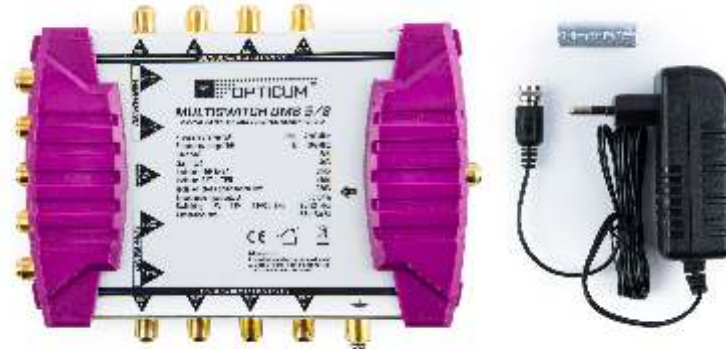

Opticum Multischalter OMS 5-8

Opticum OMS 5/8

Zum Anschluss von

1 Quattro LNB bzw. 1 Satelliten Positionen und 1 terrestrischer Eingang
an bis zu 8 Teilnehmer

Vergoldete Kontakte, Externes Netzteil.

Inklusive F-Stecker Montageschlüssel.

Technische Details

| | |
|------------------------|-----------------------------|
| Eingang terr. | von 47MHz bis 862MHz |
| Eingang Sat.: | von 950MHz bis 2200MHz |
| Ausgang | von 47MHz bis 2200MHz |
| Schaltspannung | 13V/0/22kHz und 18V/0/22kHz |
| Abzweigdämpfung Sat. | - 4dB |
| Abzweigdämpfung terr.: | 0dB |
| Entkopplung H/V: | 25dB |
| Entkopplung Sat/terr.: | 28dB |
| Ausgangspegel | Max. 90 dBuV |
| Stromaufnahme: | <65 mA |
| Fernspeisestrom: | Max. 600mA |

Extreme Haltbarkeit

Geringer Stromverbrauch

DiSEqC 2.0 Kompatibel

Artikelnummer: 2002