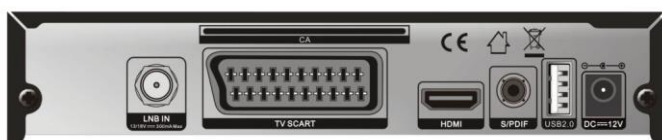

HDTV-Satellitenreceiver mit Conax Kartenleser

HD AX 305

- Digitales Satellitenfernsehen, inkl. HDTV
- Neustes Full HD Chipset 1080p
- Conax Kartenleser

HDTV und Multimedia

Mit dem Opticum HD AX 305 erleben Zuschauer hochauflösendes Fernsehen und multimediale Vielfalt zugleich. Empfang aller freien TV und Radio Sender inklusive in HDTV ausgestrahlter Programme. Persönliche Lieblingssendungen können in brillanter Bildqualität empfangen werden. Die Wi-Fi Funktion ermöglicht Uploads und Downloads von externen Netzwerkspeichern, sowie aktuelle Wettervorhersagen für Ihren Standort.

Hochauflösend, volldigital, gestochen scharf

- HDTV-DVB-S2-Tuner für gestochen scharfe Bilder
- HDMI-Ausgang für volldigitale Übertragung zum TV
- Signalverarbeitung mehrerer Satellitenpositionen (DiSEqC 1.0, 1.1, 1.2 und USALS)

Grenzenloser Empfang

- Conax Kartenschacht für direkten Pay-TV-Empfang
- 4 stelliges LED Display
- Zuverlässige Kindersicherung

Aufzeichnen leicht gemacht

- USB-Schnittstelle für Festplatten/Speichersticks
- via USB kann ein Wi-Fi Modul angeschlossen werden
- Elektronischer Programmführer für mehr Übersicht

Multimediale Möglichkeiten entdecken

- Wiedergabe von Multimediadateien (Fotos, Musik) Optional
- Videospiele für die Werbepausen
- Wettervorhersage für Ihren Standort

Anschlussvielfalt an jede Heimkinolösung

HDMI   USB   SCART   S/PDIF
WI-FI

mehrsprachiges Menü: Englisch, Französisch, Deutsch, Griechisch, Italienisch, Portugiesisch, Spanisch, Russisch, Arabisch, Türkisch, uvm.

(B x H x T: 180mm x 35mm x 120 mm, Gewicht: 0,6kg)

UVP: 79,00

Äußerst energieeffizient
(<1W im Standby)